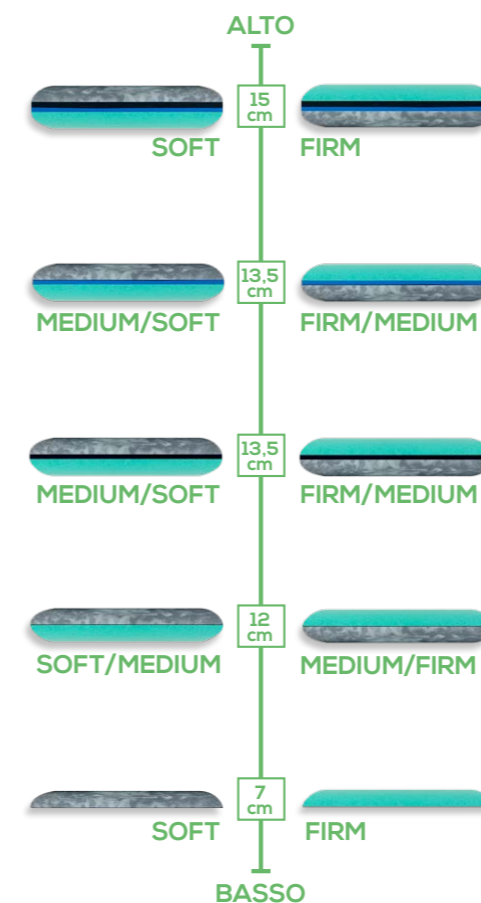

Che guanciale sei?

Rivestimento esterno:
100% cotone sfoderabile

Rivestimento inferiore:
Microfibra

Dimensioni: cm. 65x39
Altezza massima: cm. 15