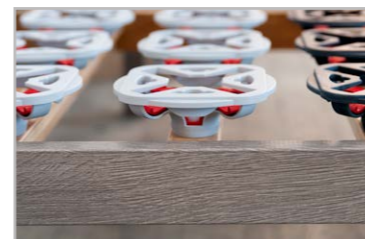

Un telaio bello e robusto

Ultra Fit è la base studiata appositamente per il sistema letto ULTRA che utilizza l'innovativo materasso personalizzabile Ultra e/o Lite e assicurando un **sonno con pressione progressiva personalizzata**. La sua struttura elegante con i suoi piedi in coordinato fanno sì che possa essere utilizzata come letto nella propria stanza.

Il telaio è costruito in **multistrato di faggio naturale** con sezione da 70x 25mm ed il **rivestimento** è realizzato con la speciale pellicola design LM69.

La rete Ultra Fit può essere **sviluppata in qualsiasi misura**. Viene spedita imballata in cartone per proteggerla dagli urti.

I **piedi** sono all'interno della confezione.

Dispositivo Medico
1697144 (vers. fissa)

Materiali certificati

Garanzia 10 anni

Made in Italy