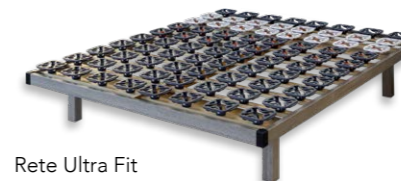

### Il sistema letto perfetto

Materasso Ultra

Rete Ultra Fit

Guanciale Ultra Dream

Il materasso può essere **sviluppato in qualsiasi misura**. Le colle utilizzate per le lastre interne sono a base d'acqua, **completamente atossiche** e senza nessun materiale nocivo.