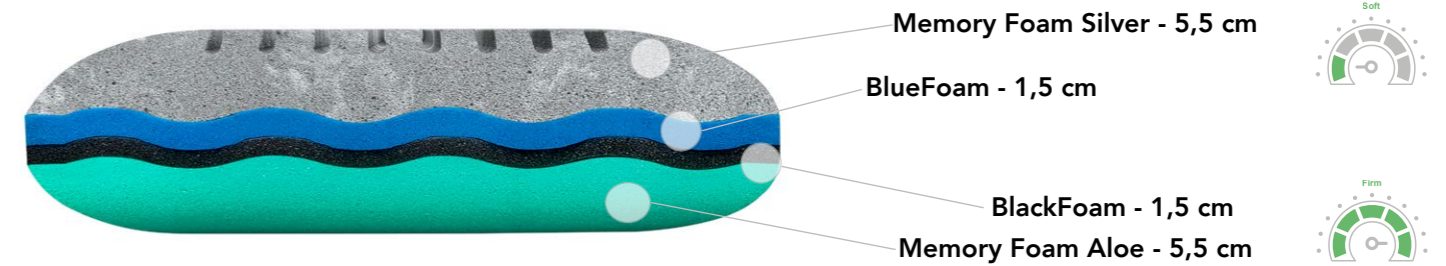

Il guanciale che si adatta perfettamente alla tue esigenze

Il guanciale Ultra Dream è composto da vari strati.

Il primo strato è in **Memory Silver Sagomato**, per tutti coloro che soffrono di particolari **patologie ed allergie**. Il guanciale usato da questo lato è maggiormente accogliente e totalmente anallergico, per un riposo naturale e rigenerante.

Il secondo strato esterno invece è in **Memory all'Aloe Vera**, per un riposo naturale e rigenerante. Il guanciale usato da questo lato è maggiormente sostenuto.

All'interno di questi due strati si possono inserire due lastre rispettivamente in **BlackFoam** e **BlueFoam**, per dare maggiore altezza e rigidità al guanciale.